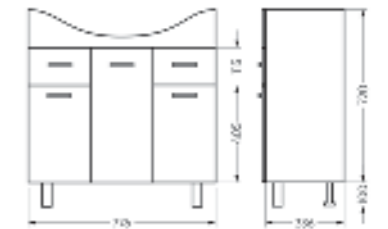

**Зеркало
Newline70**

Ш 710 Г 143 В 700 мм / Вес нетто: 22 кг
Артикул: ZNLN60

**Тумба для умывальника
CLASSIC 80**

Ш 776 Г 336 В 820 мм / Вес нетто: 31 кг
Артикул: CLSSLCW800110F1

Подходит для умывальников:
Classic 80

**Мебельный комплект
Newline60**

Зеркало Ш 600 Г 143 В 700 мм / Вес нетто: 20 кг
Артикул: ZNLN60

Тумба Ш 600 Г 454 В 820 мм / Вес нетто: 29 кг
Артикул: TNLN60

Подходит для умывальников:
Quadro 60

**Мебельный комплект
BEST 65-30 Бетон**

Зеркало Ш 650 Г 145 В 700 мм / Вес нетто: 22 кг
Артикул: BSTSLMR65239W1

Тумба Ш 615 Г 285 В 820 мм / Вес нетто: 23 кг
Артикул: BSTSLCW65239F1

Подходит для умывальников:
Best 65