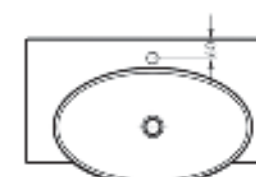

**Накладной умывальник
INFINITY 60**

Ш 598 Г 367 В 122 мм / Вес брутто 11.53 кг

Возможные варианты цвета под заказ.
Матовая глазурь.

Артикул: WB.CT/Infinity/60-N/WHT.G

на тумбу

на столешницу

**Мебельный умывальник
INFINITY 65**

Ш 656 Г 445 В 142 мм / Вес брутто 16.80 кг

Артикул: WB.FN/Infinity/65-C/WHT.G

на кронштейны

на тумбу

**Мебельный умывальник
INFINITY 76**

Ш 760 Г 450 В 112 мм / Вес брутто 18.43 кг

Артикул: WB.FN/Infinity/76-C/WHT.G

на кронштейны

на тумбу