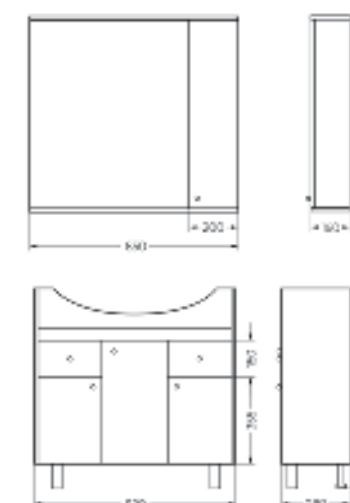

Подходит для умывальников:
Best 85