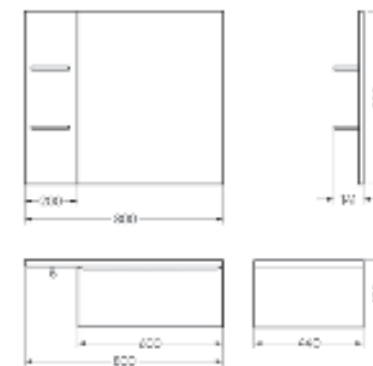

**Мебельный комплект
RINGO**

Зеркало Ш 800 Г 141 В 700 мм / Вес нетто: 14 кг
Артикул: RINGSLMR50018W1

Тумба Ш 800 Г 440 В 270 мм / Вес нетто: 24 кг
Артикул: RINGSLWB01

Подходит для умывальников:
Ringo | Ringo Slim | Ringo Cut | Infinity 60 | Line 55