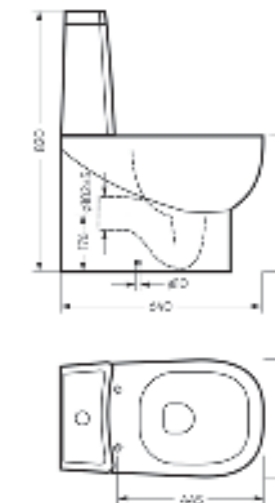

Унитаз-компакт
INFINITY

Ш 360 Г 640 В 820 мм / Вес брутто 53,05 кг

Артикул: WC.CC/Infinity/2-DM/WHT.G

Унитаз-компакт
INFINITY RIMLESS

Ш 360 Г 640 В 820 мм / Вес брутто 51,32 кг

Артикул: WC.CC/Infinity/2-SlimDM.Rim/WHT.G