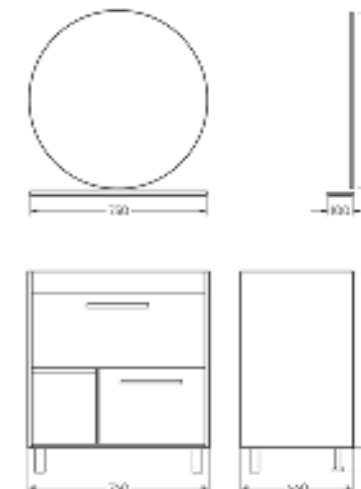

**Мебельный комплект
Инфинити 76 венге**

Зеркало Ш 760 Г 145 В 800 мм / Вес нетто: 27 кг
Артикул: ZINF76

Тумба Ш 735 Г 360 В 780 мм / Вес нетто: 25 кг
Артикул: TINF76

Подходит для умывальников:
Infinity 76

**Зеркало
75 с полкой**
Тумба напольная под умывальник
Quadro 75 нельсон

Зеркало Ш 750 Г 100 В 750 мм / Вес нетто: 3 кг
Артикул: QDRSLMR75208F1

Тумба Ш 740 Г 460 В 820 мм / Вес нетто: 34 кг
Артикул: QDRSLCW75202F1

Подходит для умывальников:
Quadro 75

**Мебельный комплект
Фреш 65 белый/лен
Зеркало 65 белый/лен**

Зеркало Ш 650 В 700 мм / Вес нетто: 12 кг
Артикул: INFSLMR65017W1

Тумба Ш 615 Г 350 В 820 мм / Вес нетто: 30 кг
Артикул: INFSLCW65012F1

**Мебельный комплект
Фреш 65 белый/серый
Зеркало 65 белый/серый**

Зеркало Ш 650 В 700 мм / Вес нетто: 12 кг
Артикул: INFSLMR65187W1

Тумба Ш 615 Г 350 В 820 мм / Вес нетто: 30 кг
Артикул: INFSLCW65182F1

Подходит для умывальников: Infinity 65

**Зеркало
75 с полкой**
Тумба подвесная под умывальник
Quadro 75 нельсон

Зеркало Ш 750 Г 100 В 750 мм / Вес нетто: 3 кг
Артикул: QDRSLMR75208F1

Тумба Ш 740 Г 460 В 430 мм / Вес нетто: 27 кг
Артикул: QDRNPSCW75212W1

Подходит для умывальников:
Quadro 75

**Мебельный комплект
STAR80 Дуб сонома**

Зеркало Ш 800 Г 120 В 700 мм / Вес нетто: 13 кг
Артикул: QDRSLMR60208W1

Тумба Ш 800 Г 490 В 400 мм / Вес нетто: 28 кг
Артикул: QDRSLCW60201W1

**Мебельный комплект
STAR80 бетон**

Зеркало Ш 800 Г 120 В 700 мм / Вес нетто: 13 кг
Артикул: QDRSLMR60218W1

Тумба Ш 800 Г 490 В 400 мм / Вес нетто: 28 кг
Артикул: QDRSLCW60211W1

Подходит для умывальников: Quadro 60

**Тумба для умывальника подвесная
QUADRO60**

Ш 592 Г 451 В 500 мм
Артикул: QDRSLCW60011W1 / Вес нетто: 21 кг

Подходит для умывальников:
Quadro 60