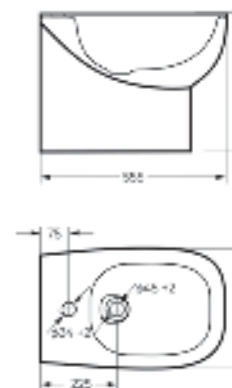

Биде
INFINITY

Ш 368 Г 555 В 431 мм / Вес брутто 30.93 кг

Артикул: BD.FS/Infinity/C/WHT.G