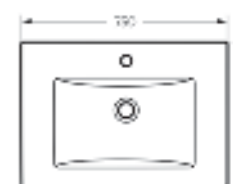

Мебельный умывальник
QUADRO 75

Ш 750 Г 462 В 193 мм / Вес брутто 22.47 кг

Артикул: WB.FN/Quadro/75-C/WHT.G

на тумбу