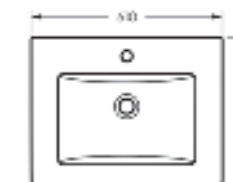

Мебельный умывальник Quadro 90

Мебельный умывальник
QUADRO 60

Ш 610 Г 471 В 164 мм / Вес брутто 16.78 кг

Артикул: WB.FN/Quadro/60-C/WHT.G

на тумбу

Мебельный умывальник
QUADRO 75

Ш 750 Г 462 В 193 мм / Вес брутто 22.47 кг