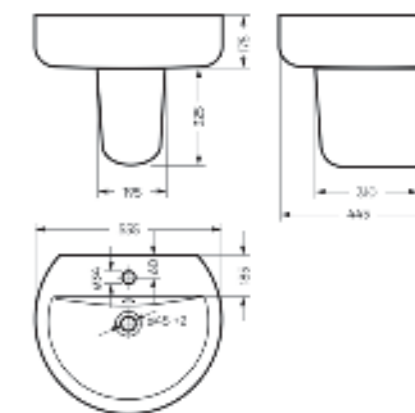

**Умывальник
BEST**

Умывальник Ш 555 Г 445 В 175 мм / Вес брутто 14.81 кг
Полупьедестал Ш 195 Г 310 В 325 мм / Вес брутто 7.78 кг

Возможные варианты цвета полупьедестала под заказ

Артикул на умывальник: WB.PD/Best/55-C/WHT.G

Артикул на полупьедестал белый: PD.WH/Best/N/WHT.G