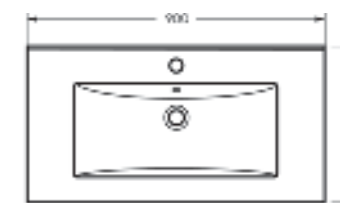

Артикул: WB.FN/Quadro/75-C/WHT.G

на тумбу

Мебельный умывальник
QUADRO 90

Ш 900 Г 475 В 189 мм / Вес брутто 19.53 кг

Артикул: WB.FN/Quadro/90-C/WHT.G

на тумбу

Мебельный умывальник Quadro 75

Мебельный умывальник Quadro 60