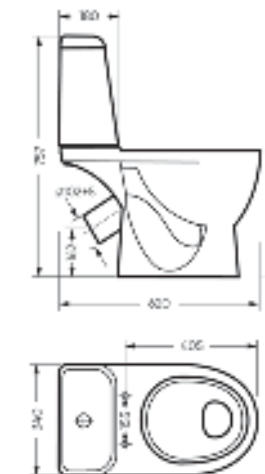

Коллекция

Max

Надежная классика

Унитаз-компакт MAX создан в традиционной форме, которая стала уже классической. Надежная и практичная модель MAX сочетает в себе эргономичность, функциональность и простоту.

Унитаз-компакт MAX

Ш 340 Г 620 В 757 мм / Вес брутто 33,59 кг

Артикул: WC.CC/Max/2-DM/WHT.G